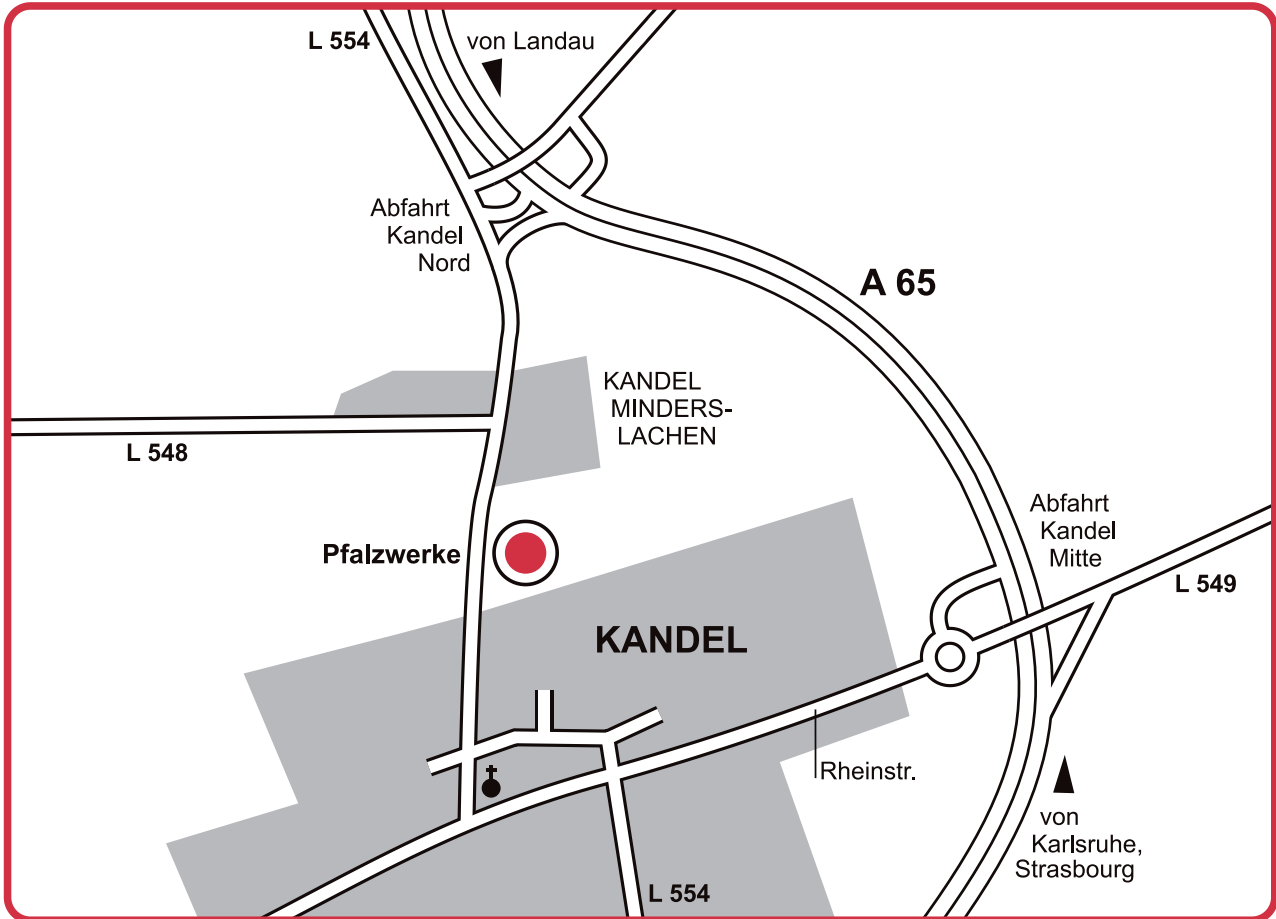

Gute Ideen voller Energie.

PFALZWERKE

Landauer Straße 28, 76870 Kandel

Netzteam:

Tel.: 07275 9554-10 / Fax: 07275 9554-21

visavi Energiezentrum:

Tel.: 07275 9555-30 / Fax: 07275 9555-20