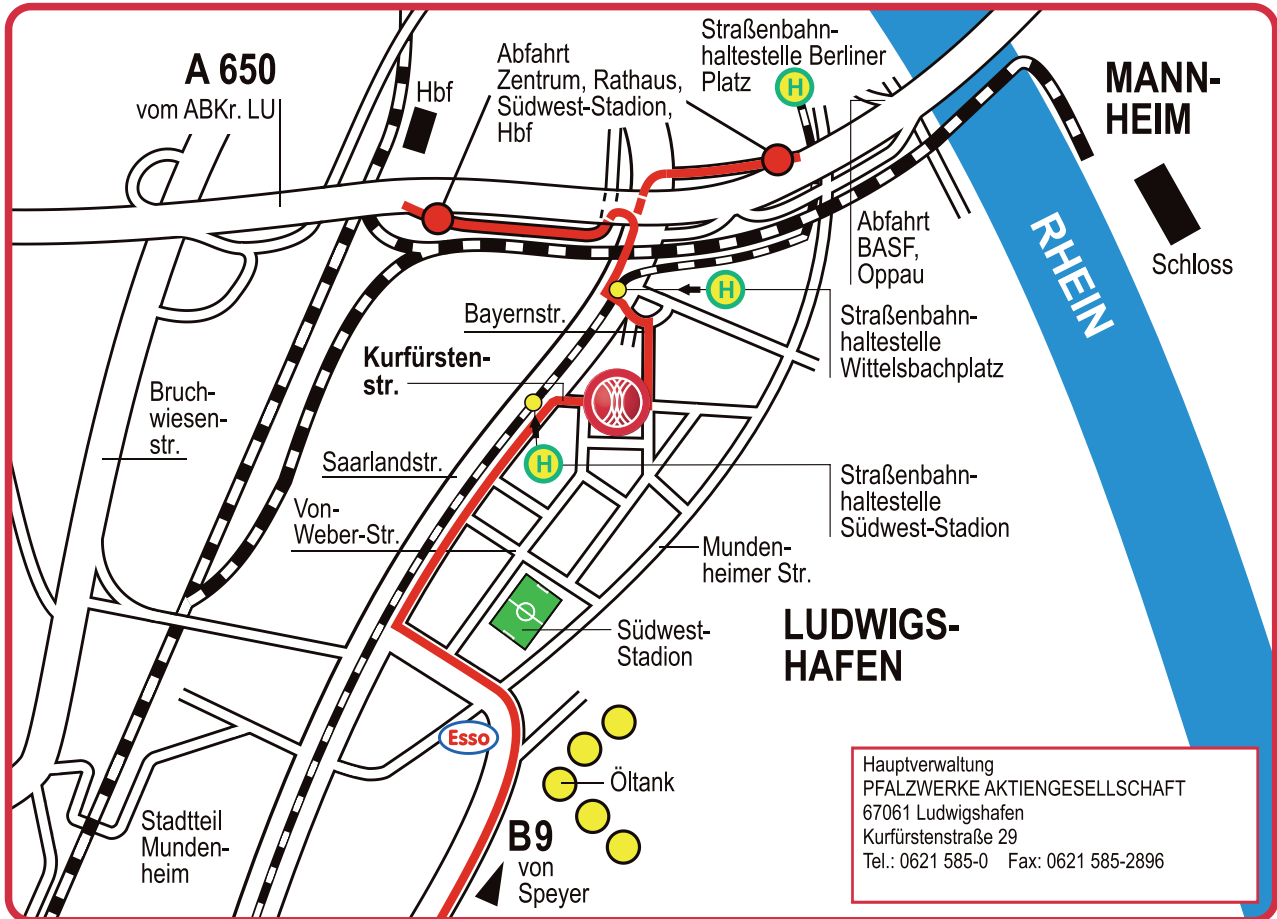

Gute Ideen voller Energie.

PFALZWERKE

Kurfürstenstraße 29, 67061 Ludwigshafen

Hauptverwaltung: PFALZWERKE AKTIENGESELLSCHAFT, Tel.: 0621 585-0 / Fax: 0621 5852896

Der Weg zur Hauptverwaltung der Pfalzwerke

mit der Straßenbahnlinie 6 vom Berliner Platz:

Haltestelle Wittelsbachplatz - in die Bayernstr. gehen - nach ca. 400 m rechts ab - linke Seite Ziel Pfalzwerke, Haltestelle Südwest-Stadion - in die Kurfürstenstr. gehen - nach ca. 250 m rechte Seite Ziel Pfalzwerke

mit dem PKW von Mannheim:

über die Konrad-Adenauer-Brücke - die zweite Abfahrt Zentrum, Rathaus, Südwest-Stadion abfahren - ganz links einordnen - Richtung Mundenheim, Südwest-Stadion - unter den Brücken durchfahren - ganz links einordnen - an der Straßenbahnhaltestelle Wittelsbachplatz links abbiegen - die Straßenbahnschienen überqueren - rechts in die Bayernstr. einbiegen - geradeaus bis zur Kurfürstenstr. - dann rechts abbiegen - Fahrtziel Pfalzwerke linke Seite

mit dem PKW von der A 650:

direkt am Ende des Pylon (Stahlseilhängebrücke) abfahren - Zentrum, Rathaus, Südwest-Stadion - nach ca. 250 m unter den Brücken rechts abbiegen - ganz links einordnen - an der Straßenbahnhaltestelle Wittelsbachplatz links abbiegen - die Straßenbahnschienen überqueren - rechts in die Bayernstr. einbiegen - geradeaus bis zur Kurfürstenstr. - dann rechts abbiegen - Fahrtziel Pfalzwerke linke Seite

mit dem PKW von der B 9:

an den Öltanks (rechte Seite) und der Esso-Station (linke Seite) vorbei - geradeaus bis zur Saarland Str. - rechts ab - nach ca. 900 m dritte Straße rechts abbiegen - Kurfürstenstr. - der Straße ca. 250 m folgen - Fahrtziel Pfalzwerke rechte Seite